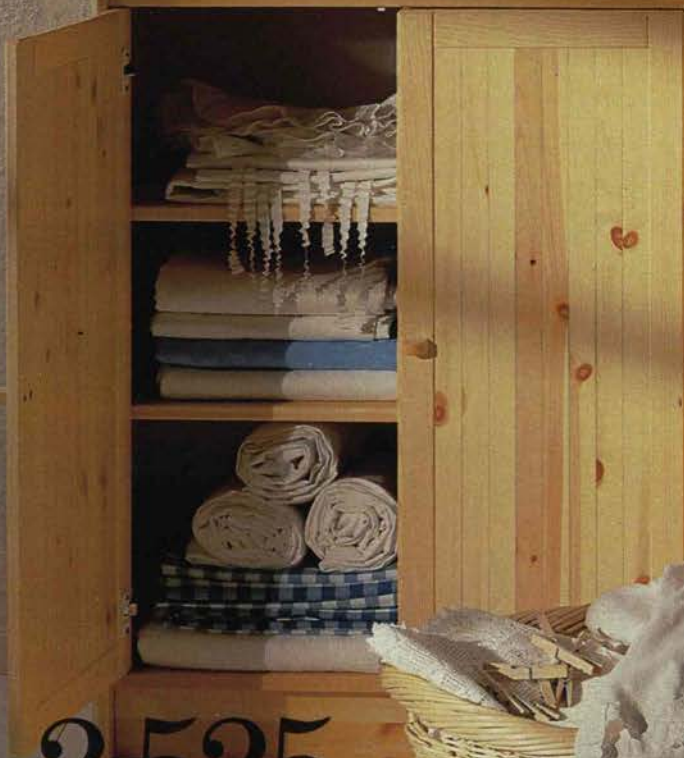

2.525,-

SORILLA skåp

Priserna på vitrinskåpen är exkl. belysning.